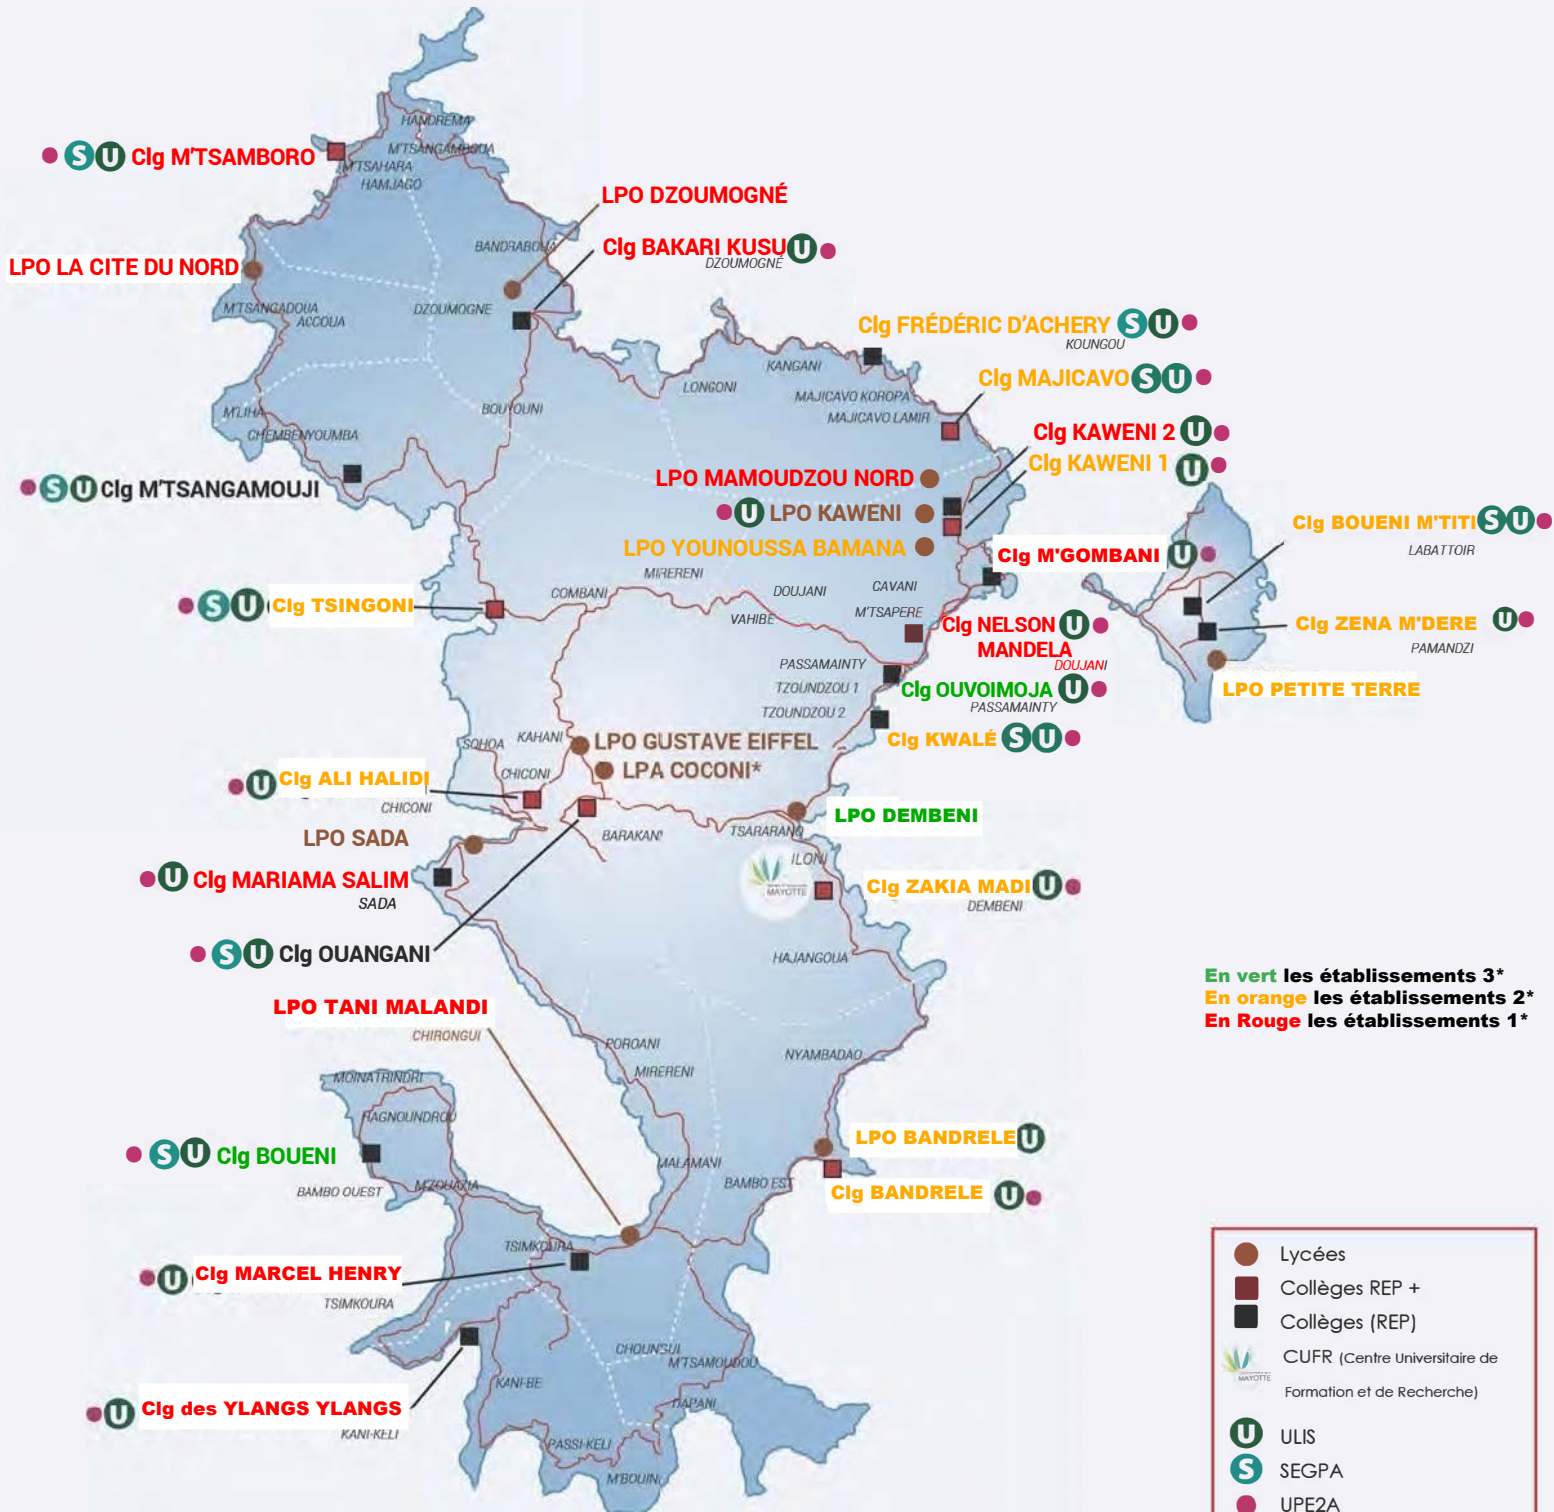

RÉGION ACADÉMIQUE MAYOTTE

Liberté
Egalité
Fraternité

PÔLE SECOND DEGRÉ

Etablissements du second degré et du supérieur

* Le lycée de Coconi est administré par le ministère de l'agriculture